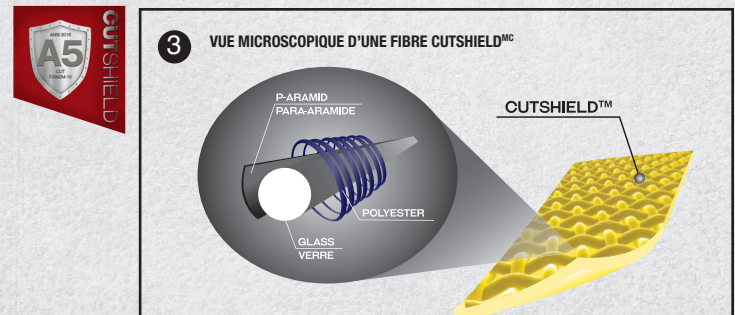

95782CR Storm Trooper

1 DOUBLURE THINSULATE^{MC} DE 3M

Couche légère de Thinsulate^{MC} C100 de 3M permettant de garder les mains au chaud dans des conditions froides

2 CUIR DE VACHE RÉSIDANT À L'EAU

Dos de la main lisse en cuir de chèvre pleine fleur avec paume en cuir de vache résistant à l'eau grâce au Dryhide^{MC}, cousu avec un fil de Kevlar^{MD} pour un gant polyvalent solide et durable

3 PROTECTION CONTRE LES IMPACTS

Caoutchouc résistant aux flammes sur le dos des mains, les doigts et le poignet procurant une protection contre les impacts

4 DOUBLURE CUTSHIELD^{MC}

Cutshield^{MC} est une doublure résistante aux coupures ANSI A5 faite d'un mélange de fibres de polyester, d'acier et de P-aramid

5 POIGNET ÉLASTIQUE FRONCÉ

Poignet élastique froncé de style manchette empêchant la saleté et les débris d'y pénétrer

6 MANCHETTE RÉFLÉCHISSANTE

« Soyez en sécurité, soyez vu » avec bande réfléchissante sur une manchette droite de 3 po.

7 INFORMATION ADDITIONNELLE

Fabriqué avec fierté à notre usine locale de Burnaby, C.-B.

**NO. DE PRODUIT I
NOM/MARQUE**

95782CR
STORM TROOPER

**GRANDEUR I
EMBALLÉS**

P à TTG

CUP

P 065537860435   TG 065537849799
M 065537849775   TTG 065537849805
G 065537849782

**ÉVALUATIONS /
TECHNOLOGIES**

ICONES

UTILISATIONS

Pétrole et Gaz
Construction

BURNABY, BC
P 604 874 1105
F 604 875 9009
T 800 663 9509

CALGARY, AB
P 403 279 2262
F 403 236 7919
T 800 363 7462

MESA, AZ
P 623 401 5827
—
T 1 877 377 4111

SIÈGE SOCIAL
7955 North Fraser Way
Burnaby, BC V5J 0A4
www.watsongloves.com