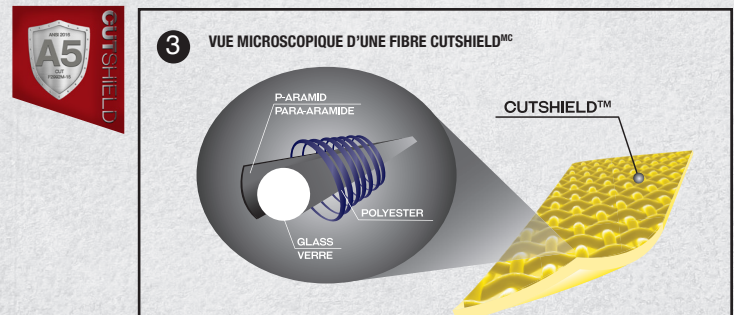

5782CR Storm Trooper

WATSON
GLOVES
Quality since 1918

1 CUIR DE VACHE RÉSISTANT AUX HUILES

Dos de la main lisse en cuir de chèvre pleine fleur avec paume en cuir de vache résistant à l'huile et à l'eau grâce au Dryhide^{MC}, cousu avec un fil de Kevlar^{MD} pour un gant polyvalent solide et durable

2 PROTECTION CONTRE LES IMPACTS

Caoutchouc résistant aux flammes sur le dos des mains, les doigts et le poignet procurant une protection contre les impacts

3 DOUBLURE CUTSHIELD^{MC}

Cutshield^{MC} est une doublure résistante aux coupures faite d'un mélange de fibres de polyester, d'acier et de P-aramid

4 POIGNET ÉLASTIQUE FRONCÉ

Poignet élastique froncé de style manchette empêchant la saleté et les débris d'y pénétrer

5 MANCHETTE RÉFLÉCHISSANTE

« Soyez en sécurité, soyez vu » avec bande réfléchissante sur une manchette droite de 3 po.

6 INFORMATION ADDITIONNELLE

Fabriqué avec fierté à notre usine locale de Burnaby, C.-B.

**NO. DE PRODUIT |
NOM/MARQUE**

5782CR
STORM TROOPER

**GRANDEUR |
EMBALLÉS**

P à TTG

CUP

P 065537858364   TG 065537858395
M 065537858371   TTG 065537858401
G 065537858388

**ÉVALUATIONS /
TECHNOLOGIES**

ICONES

RÉSISTANT AUX
FLAMMES

RÉSISTANT
AUX HUILES

RÉSISTANTE
AUX COUPURES

RÉSISTANT
À L'EAU

RÉSISTANT
À L'IMPACT

UTILISATIONS

Pétrole et Gaz
Construction

BURNABY, BC
P 604 874 1105
F 604 875 9009
T 800 663 9509

CALGARY, AB
P 403 279 2262
F 403 236 7919
T 800 363 7462

MESA, AZ
P 623 401 5827
—
T 1 877 377 4111

SIÈGE SOCIAL
7955 North Fraser Way
Burnaby, BC V5J 0A4
www.watsongloves.com